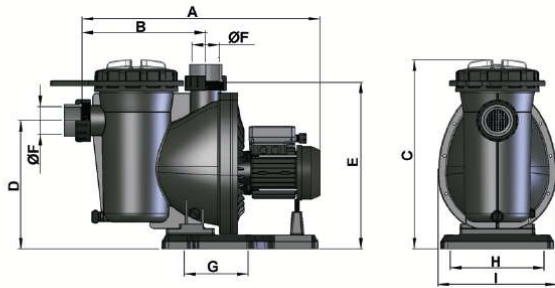

TRENT PUMP

COD.	45855	45856	45857	45858	45859	45860
CV.	1.5 II	1.5 III	2 II	2 III	3 II	3 III
Tensión Voltage	230 V	230/400 V	230 V	230/400 V	230 V	230/400 V
A	600	600	600	600	685	600
B	285	285	285	285	285	285
C	435	435	435	435	435	435
D	295	295	295	295	295	295
E	384	384	384	384	384	384
ØF	63	63	63	63	75	75
G	147	147	147	147	147	147
H	216	216	216	216	216	216
I	272	272	272	272	272	272

BOMBA "TRENT" 1,5 Cv. / "TRENT" PUMP 1.5 Hp

BOMBA "TRENT" 2 Cv. / "TRENT" PUMP 2 Hp

BOMBA "TRENT" 3 Cv. / "TRENT" PUMP 3 Hp