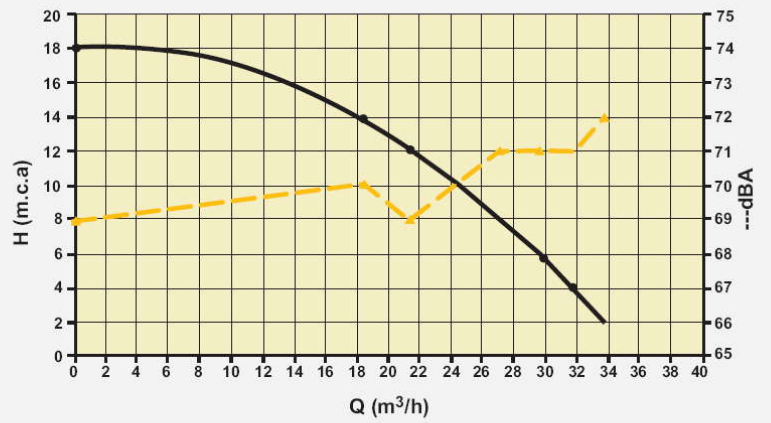

BOMBA "TRENT" 2 Cv. / "TRENT" PUMP 2 Hp