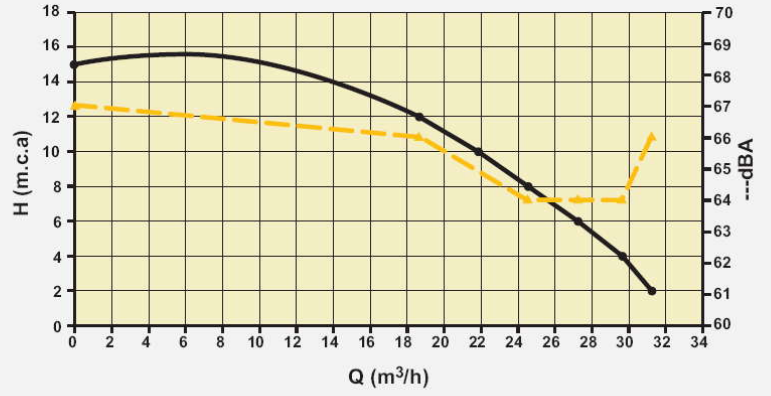

TRENT PUMP

COD.	45855	45856	45857	45858	45859	45860
CV.	1.5 II	1.5 III	2 II	2 III	3 II	3 III
Tensión Voltage	230 V	230/400 V	230 V	230/400 V	230 V	230/400 V
A	600	600	600	600	685	600
B	285	285	285	285	285	285
C	435	435	435	435	435	435
D	295	295	295	295	295	295
E	384	384	384	384	384	384
ØF	63	63	63	63	75	75
G	147	147	147	147	147	147
H	216	216	216	216	216	216
I	272	272	272	272	272	272

BOMBA "TRENT" 1,5 Cv. / "TRENT" PUMP 1.5 Hp

BOMBA "TRENT" 2 Cv. / "TRENT" PUMP 2 Hp

BOMBA "TRENT" 3 Cv. / "TRENT" PUMP 3 Hp