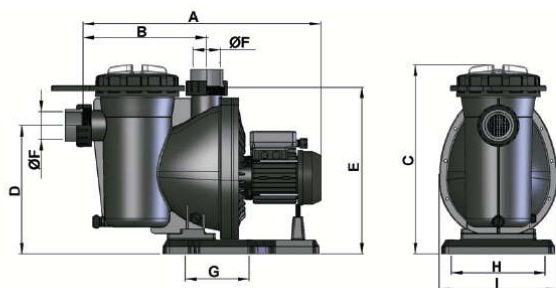

## TRENT PUMP

COD.	45855	45856	45857	45858	45859	45860
CV.	1.5 II	1.5 III	2 II	2 III	3 II	3 III
Tensión Voltage	230 V	230/400 V	230 V	230/400 V	230 V	230/400 V
A	600	600	600	600	685	600
B	285	285	285	285	285	285
C	435	435	435	435	435	435
D	295	295	295	295	295	295
E	384	384	384	384	384	384
ØF	63	63	63	63	75	75
G	147	147	147	147	147	147
H	216	216	216	216	216	216
I	272	272	272	272	272	272

BOMBA "TRENT" 1,5 Cv. / "TRENT" PUMP 1.5 Hp

BOMBA "TRENT" 2 Cv. / "TRENT" PUMP 2 Hp

BOMBA "TRENT" 3 Cv. / "TRENT" PUMP 3 Hp