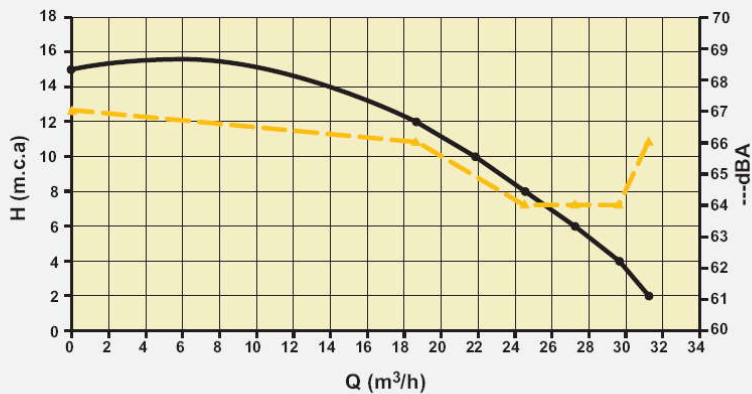

## TRENT PUMP

COD.	45855	45856	45857	45858	45859	45860
CV.	1.5 II	1.5 III	2 II	2 III	3 II	3 III
Tensión Voltage	230 V	230/400 V	230 V	230/400 V	230 V	230/400 V
A	600	600	600	600	685	600
B	285	285	285	285	285	285
C	435	435	435	435	435	435
D	295	295	295	295	295	295
E	384	384	384	384	384	384
ØF	63	63	63	63	75	75
G	147	147	147	147	147	147
H	216	216	216	216	216	216
I	272	272	272	272	272	272

BOMBA "TRENT" 1,5 Cv. / "TRENT" PUMP 1.5 Hp

BOMBA "TRENT" 2 Cv. / "TRENT" PUMP 2 Hp

BOMBA "TRENT" 3 Cv. / "TRENT" PUMP 3 Hp