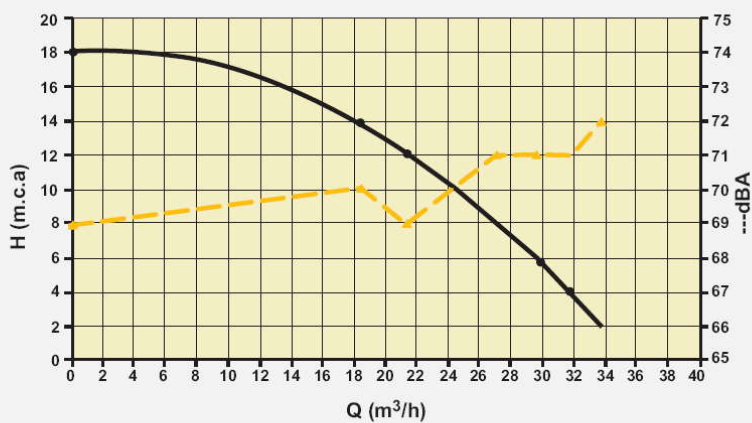

## TRENT PUMP

COD.	45855	45856	45857	45858	45859	45860
CV.	1.5 II	1.5 III	2 II	2 III	3 II	3 III
Tensión Voltage	230 V	230/400 V	230 V	230/400 V	230 V	230/400 V
A	600	600	600	600	685	600
B	285	285	285	285	285	285
C	435	435	435	435	435	435
D	295	295	295	295	295	295
E	384	384	384	384	384	384
ØF	63	63	63	63	75	75
G	147	147	147	147	147	147
H	216	216	216	216	216	216
I	272	272	272	272	272	272

BOMBA "TRENT" 1,5 Cv. / "TRENT" PUMP 1.5 Hp

BOMBA "TRENT" 2 Cv. / "TRENT" PUMP 2 Hp

BOMBA "TRENT" 3 Cv. / "TRENT" PUMP 3 Hp