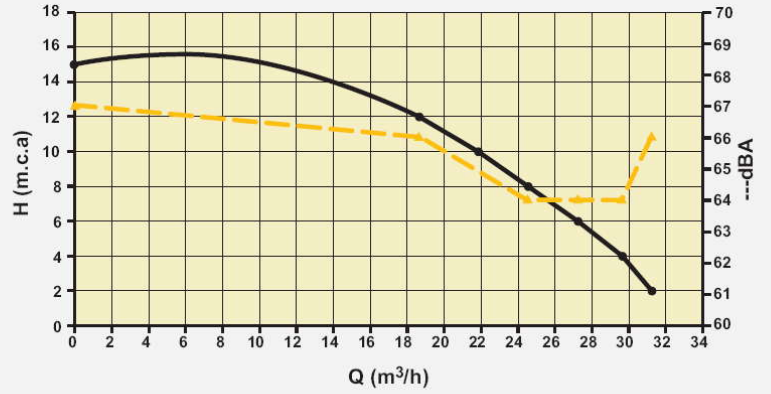

TRENT PUMP

COD.	45855	45856	45857	45858	45859	45860
CV.	1.5 II	1.5 III	2 II	2 III	3 II	3 III
Tensión Voltage	230 V	230/400 V	230 V	230/400 V	230 V	230/400 V
A	600	600	600	600	685	600
B	285	285	285	285	285	285
C	435	435	435	435	435	435
D	295	295	295	295	295	295
E	384	384	384	384	384	384
ØF	63	63	63	63	75	75
G	147	147	147	147	147	147
H	216	216	216	216	216	216
I	272	272	272	272	272	272

BOMBA "TRENT" 1,5 Cv. / "TRENT" PUMP 1.5 Hp

BOMBA "TRENT" 2 Cv. / "TRENT" PUMP 2 Hp

BOMBA "TRENT" 3 Cv. / "TRENT" PUMP 3 Hp