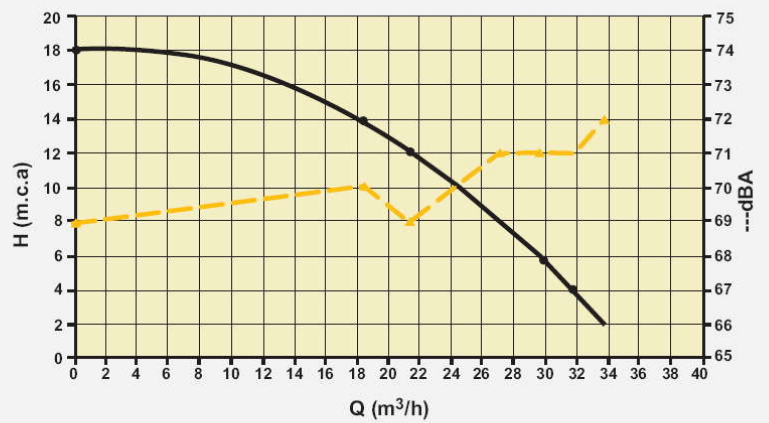

TRENT PUMP

COD.	45855	45856	45857	45858	45859	45860
CV.	1.5 II	1.5 III	2 II	2 III	3 II	3 III
Tensión Voltage	230 V	230/400 V	230 V	230/400 V	230 V	230/400 V
A	600	600	600	600	685	600
B	285	285	285	285	285	285
C	435	435	435	435	435	435
D	295	295	295	295	295	295
E	384	384	384	384	384	384
ØF	63	63	63	63	75	75
G	147	147	147	147	147	147
H	216	216	216	216	216	216
I	272	272	272	272	272	272

BOMBA "TRENT" 1,5 Cv. / "TRENT" PUMP 1.5 Hp

BOMBA "TRENT" 2 Cv. / "TRENT" PUMP 2 Hp

BOMBA "TRENT" 3 Cv. / "TRENT" PUMP 3 Hp