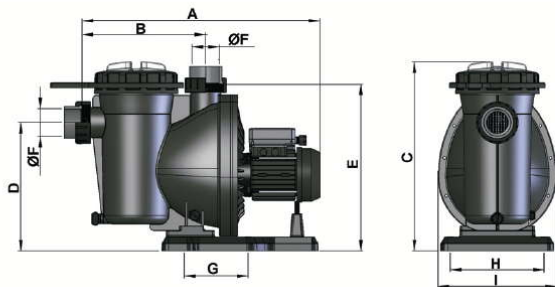

TRENT PUMP

COD.	45855	45856	45857	45858	45859	45860
CV.	1.5 II	1.5 III	2 II	2 III	3 II	3 III
Tensión Voltage	230 V	230/400 V	230 V	230/400 V	230 V	230/400 V
A	600	600	600	600	685	600
B	285	285	285	285	285	285
C	435	435	435	435	435	435
D	295	295	295	295	295	295
E	384	384	384	384	384	384
ØF	63	63	63	63	75	75
G	147	147	147	147	147	147
H	216	216	216	216	216	216
I	272	272	272	272	272	272

BOMBA "TRENT" 1,5 Cv. / "TRENT" PUMP 1.5 Hp

BOMBA "TRENT" 2 Cv. / "TRENT" PUMP 2 Hp

BOMBA "TRENT" 3 Cv. / "TRENT" PUMP 3 Hp