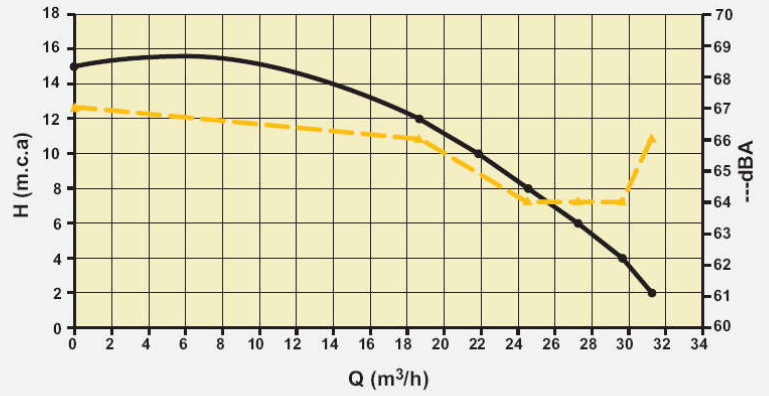

TRENT PUMP

COD.	45855	45856	45857	45858	45859	45860
CV.	1.5 II	1.5 III	2 II	2 III	3 II	3 III
Tensión Voltage	230 V	230/400 V	230 V	230/400 V	230 V	230/400 V
A	600	600	600	600	685	600
B	285	285	285	285	285	285
C	435	435	435	435	435	435
D	295	295	295	295	295	295
E	384	384	384	384	384	384
ØF	63	63	63	63	75	75
G	147	147	147	147	147	147
H	216	216	216	216	216	216
I	272	272	272	272	272	272

BOMBA "TRENT" 1,5 Cv. / "TRENT" PUMP 1.5 Hp

BOMBA "TRENT" 2 Cv. / "TRENT" PUMP 2 Hp

BOMBA "TRENT" 3 Cv. / "TRENT" PUMP 3 Hp